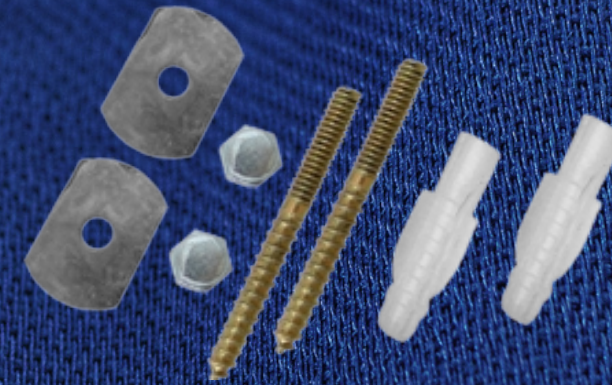

VALVULA DUAL FLUSH 2 DE UNA
PIEZA

VALVULA DUAL PARA SANITARIO
DE UNA PIEZA

VALVULA DE DESCARGA 3" CON
PERA RIG

VALVULA DE DESCARGA 2"
P/TANQUE SANITARIOS 1PZ

FLOTADOR Y VARILLA P/TANQUE
WC

SUJETOS A CAMBIO
DE PRECIO

PERA DE DESCARGA
AZUL 2"

JGO DE HERRAJE
COMPLETO PARA TANQUE
2 PIEZAS

MANIVELA PLASTICA
BLANCA WC

SAPO 3" PARA
HERRAJE SANITARIO

MANIVELA FRONTAL
METALICA CROMADA SAN

SUJETOS A CAMBIO
DE PRECIO

JUEGO DE HERRAJE
CLASICO

JUEGO TORNILLO PIJA
PARA SANITARIO

JUEGO DE HERRAJE 3"

JUEGO DE INSTALACIÓN
TAZA TANQUE

EMPAQUE ESPONJOSO

SUJETOS A CAMBIO
DE PRECIO

EMPAQUE ESPONJOSO
TANQUE-TAZA 3"

ASIENTO ALARGADO
PARA WC

TORNILLO DE ASIENTO
WC ORIGINAL