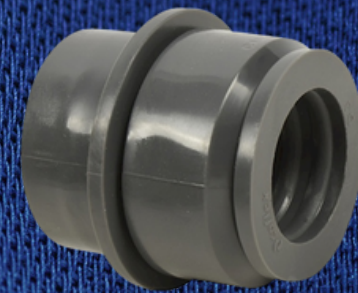

ASIENTO REDONDO PARA
WC

TAPON PUSH PARA TINA

SUJETOS A CAMBIO
DE PRECIO

MAXIGAS 3/8 X 3/8 100 CM

MAXIGAS 5/16 X 5/16 100 CM

MAXIGAS 3/8 X 3/8 150 CM

MAXIGAS 5/16 X 5/16 150 CM

MAXIGAS 3/8 X 3/8 200 CM

MAXIGAS 5/16 X 5/16 200 CM

SUJETOS A CAMBIO
DE PRECIO

LLAVE CONTROL 1/2 X 1/2
1/4

CHUPON UNIVERSAL
COFLEX

CONTRACANASTA PARA
LAVABO PLASTICO CON
REJILLAS

CHUPON CONECTOR PARA
TRAMPA PARED

TRAMPA FLEXIBLE
LAVABO/ FREGADERO