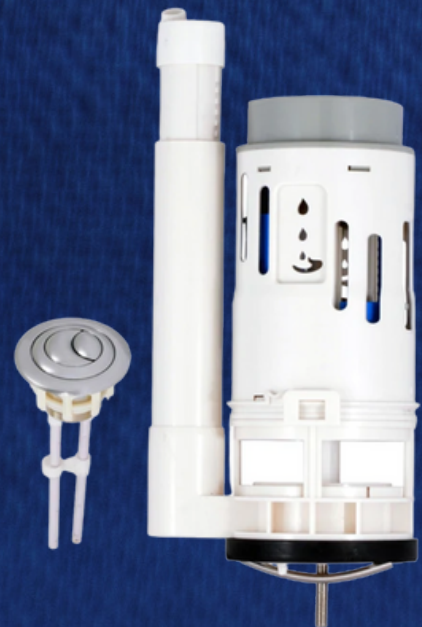

VALVULA DE ADMISION CON
FILTRO Y VALV. CHEC

VÁLVULA DE DESCARGA DUAL
PARA SANITARIO 2"

VALVULA 2 DUAL FLUSH BOTON
SUPERIOR 2 PIEZAS

VALVULA DUAL 3" FLUSH BOTON
SUPERIOR 2 PIEZAS

SUJETOS A CAMBIO
DE PRECIO

VALVULA DUAL FLUSH 2 DE UNA
PIEZA

VALVULA DUAL PARA SANITARIO
DE UNA PIEZA

VALVULA DE DESCARGA 3" CON
PERA RIG

VALVULA DE DESCARGA 2"
P/TANQUE SANITARIOS 1PZ

FLOTADOR Y VARILLA P/TANQUE
WC

SUJETOS A CAMBIO
DE PRECIO